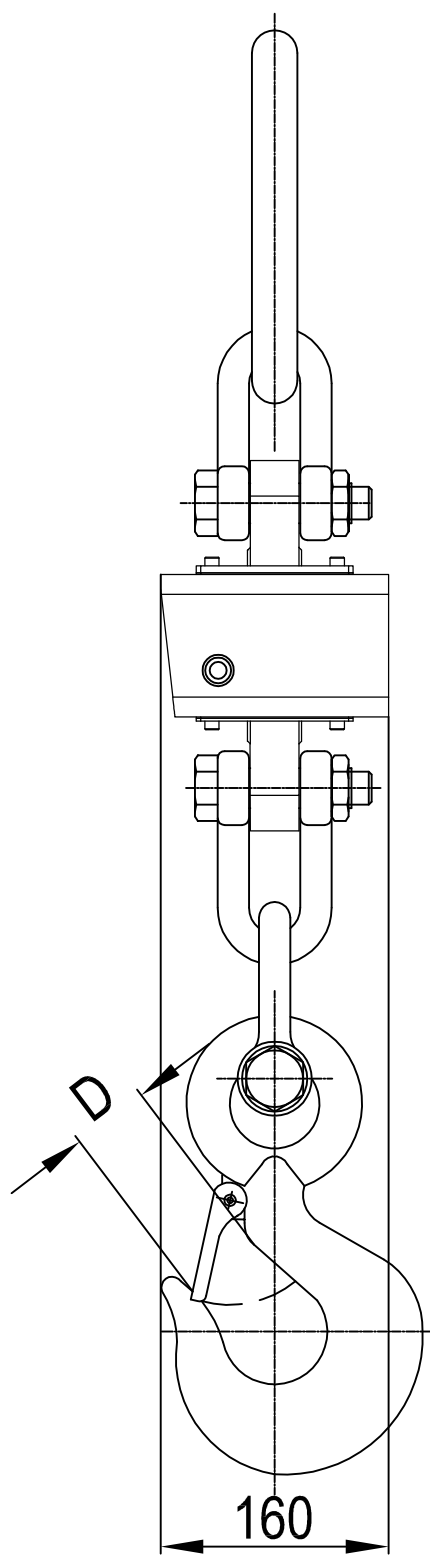

Elektronická závesná váha WMD 30.1

Pohľad z boku

Pohľad z predu

WMD 30.1 - III a IIII trieda presnosti - určené a neurčené meradlo

Váživosť (kg)	Dielik (g)	Rozmery (mm)								Hmotnosť (kg)
		A	B	C	D	E	F	G	H	
1000	0.5	88	145	150	25	60	95	23	13	6.3
2000	1	104	145	160	28	60	95	25	16	7.2
3200	2	126	145	204	36	75	115	32	19	9.0
5000	2	160	158	245	45	88	135	42	22,5	11.2
6300	5	185	158	275	56	100	150	47	27	14.8

Pohľad z boku

Pohľad z predu

WMD 30.1 - III trieda presnosti - neurčené meradlo

Váživosť (kg)	Dielik (g)	Rozmery (mm)							Hmotnosť (kg)
		A	B	C	D	E	F	H	
10 000	5	368	200	300	46	110	178	32	22.1