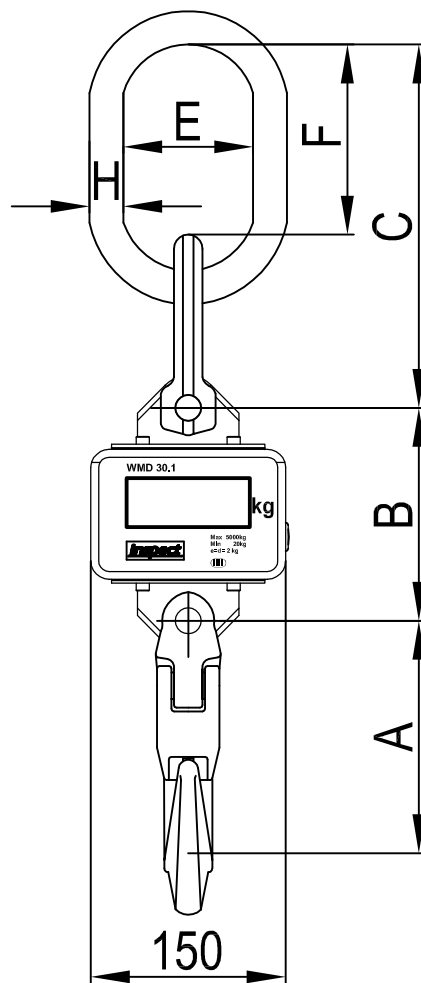

Elektronická závesná váha WMD 30.1

Pohľad z boku

Pohľad z predu

WMD 30.1 - III a IIII trieda presnosti - určené a neurčené meradlo

Váživosť (kg)	Dielik (g)	Rozmery (mm)								Hmotnosť (kg)
		A	B	C	D	E	F	G	H	
1000	0.5	88	145	150	25	60	95	23	13	6.3
2000	1	104	145	160	28	60	95	25	16	7.2
3200	2	126	145	204	36	75	115	32	19	9.0
5000	2	160	158	245	45	88	135	42	22,5	11.2
6300	5	185	158	275	56	100	150	47	27	14.8

Pohľad z boku

Pohľad z predu

WMD 30.1 - III trieda presnosti - neurčené meradlo

Váživosť (kg)	Dielik (g)	Rozmery (mm)							Hmotnosť (kg)
		A	B	C	D	E	F	H	
10 000	5	368	200	300	46	110	178	32	22.1