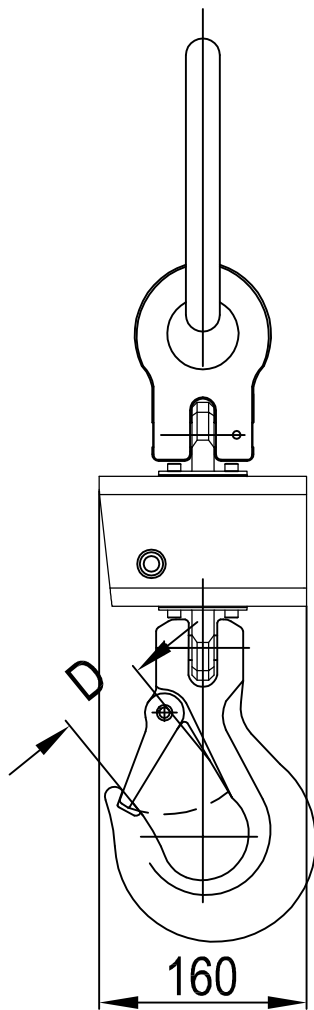

Elektronická závesná váha WMD 30.1

Pohľad z boku

Pohľad z predu

WMD 30.1 - III a IIII trieda presnosti - určené a neurčené meradlo

Váživosť (kg)	Dielik (g)	Rozmery (mm)								Hmotnosť (kg)
		A	B	C	D	E	F	G	H	
1000	0.5	88	145	150	25	60	95	23	13	6.3
2000	1	104	145	160	28	60	95	25	16	7.2
3200	2	126	145	204	36	75	115	32	19	9.0
5000	2	160	158	245	45	88	135	42	22,5	11.2
6300	5	185	158	275	56	100	150	47	27	14.8

Pohľad z boku

Pohľad z predu

WMD 30.1 - III trieda presnosti - neurčené meradlo

Váživosť (kg)	Dielik (g)	Rozmery (mm)							Hmotnosť (kg)
		A	B	C	D	E	F	H	
10 000	5	368	200	300	46	110	178	32	22.1