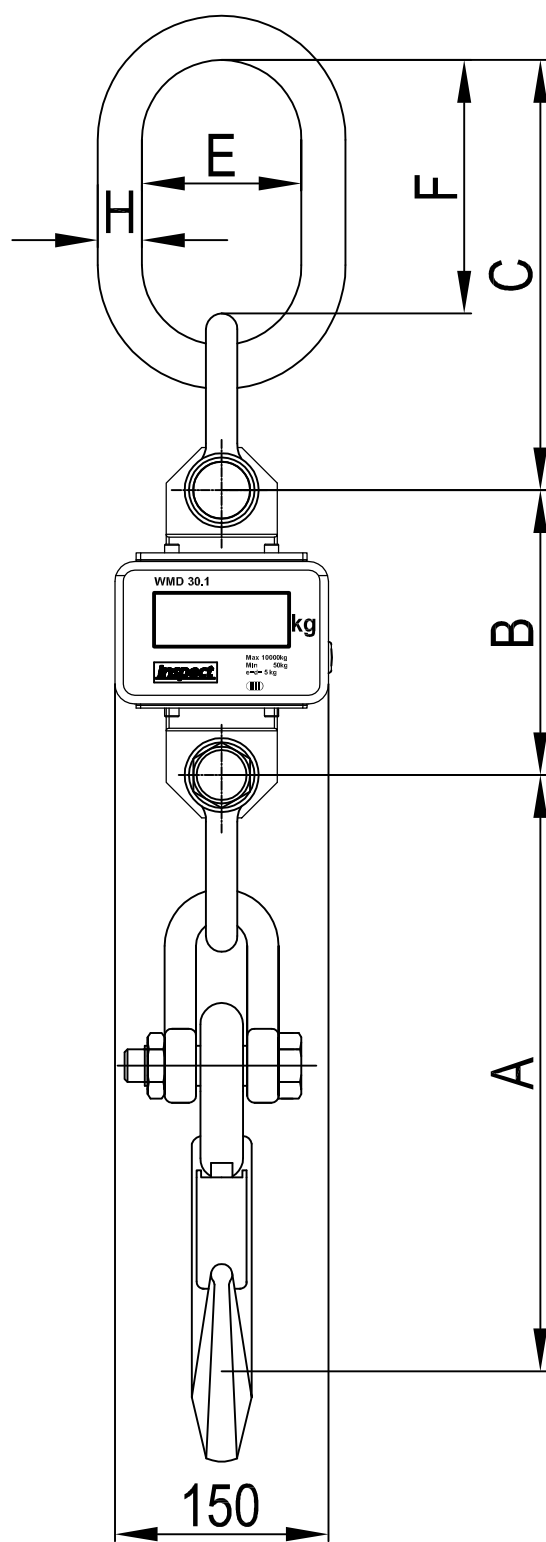

Elektronická závesná váha WMD 30.1

Pohľad z boku

Pohľad z predu

WMD 30.1 - III a IIII trieda presnosti - určené a neurčené meradlo

Váživosť (kg)	Dielik (g)	Rozmery (mm)								Hmotnosť (kg)
		A	B	C	D	E	F	G	H	
1000	0.5	88	145	150	25	60	95	23	13	6.3
2000	1	104	145	160	28	60	95	25	16	7.2
3200	2	126	145	204	36	75	115	32	19	9.0
5000	2	160	158	245	45	88	135	42	22,5	11.2
6300	5	185	158	275	56	100	150	47	27	14.8

Pohľad z boku

Pohľad z predu

WMD 30.1 - III trieda presnosti - neurčené meradlo

Váživosť (kg)	Dielik (g)	Rozmery (mm)							Hmotnosť (kg)
		A	B	C	D	E	F	H	
10 000	5	368	200	300	46	110	178	32	22.1