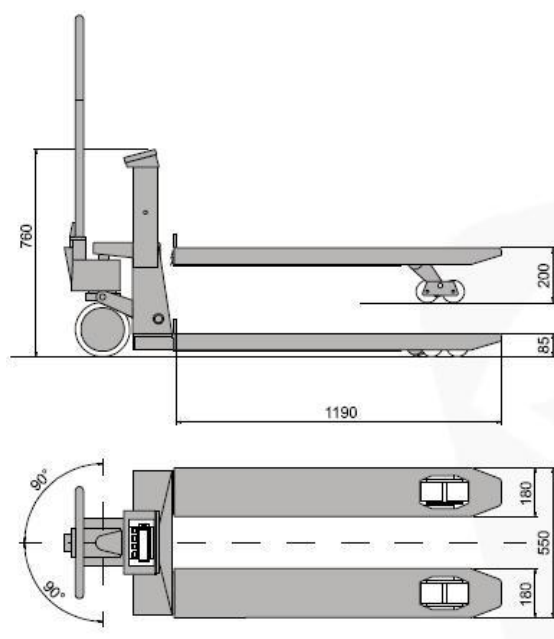

MOBILNÍ PALETOVÁ VÁHA TPWN ENTRY

Robustní paletový vozík s integrovanou elektronickou váhou. Vyznačuje se vysokou spolehlivostí a je určena do náročných provozních podmínek. Její výhodou je vysoká přesnost vážení a úspora času.

TECHNICKÁ DATA

- * Zobrazovací jednotka se 4-mi tlačítky v kovové krabici
Velký kontrastní LCD displej, vysoký 25 mm, vhodný do náročných světelných podmínek a nízkých teplot.
- * Gumová řídící kola.
- * Vidlicová tandemová kola z vulkolanu.
- * 4 snímače typu Shear-Beam.
- * Max. váživost 2000 kg
- * Hmotnost cca 120 kg.
- * Rozměry vidlic 1170 x 550 x 85 mm
- * Přesnost : +/-0.1 % vážené hmotnosti.
- * Napájení 9 V baterií na cca. 35 hodin provozu
- * Automatické vypínání při nečinnosti.
- * Indikace prázdné baterie.

FUNKCE TLAČÍTEK

Nulování, autom. odečet tary, sčítání, enter.

TYP	rozsah	dílek
	kg	kg
TPWN	2000	1

Rozměry v mm