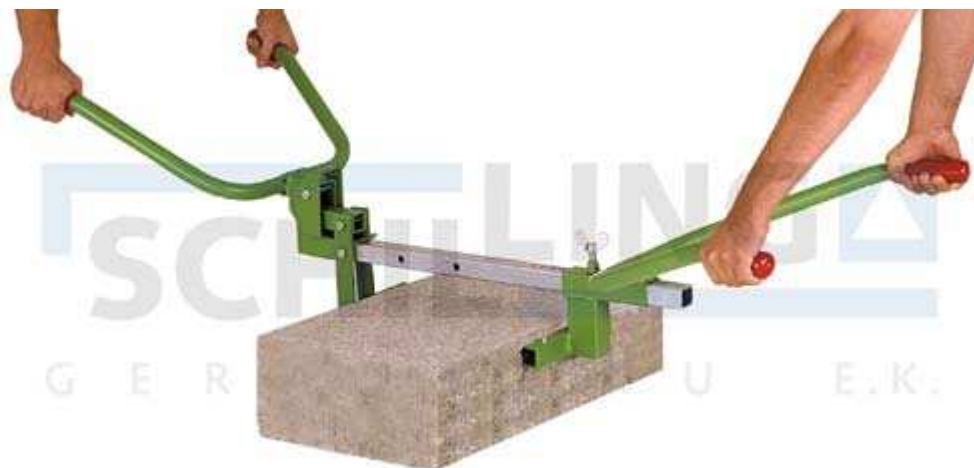

## Ruční kleště na kámen.

-Nr. 32020

### Popis

- snadné použití.
- madla jsou opatřena výměnnými gumovými držadly
- univerzální použití pro práce v zahradnictví a ve stavebnictví
- galvanicky zinkováno

### Technická data

Svěrná šířka	0-520 mm
Hloubka uchopení	90 mm
Délka madel	150 mm
Nosnost	200 kg
Vlastní hmotnost	12 kg

CENA : 5 600 Kč/ks bez DPH