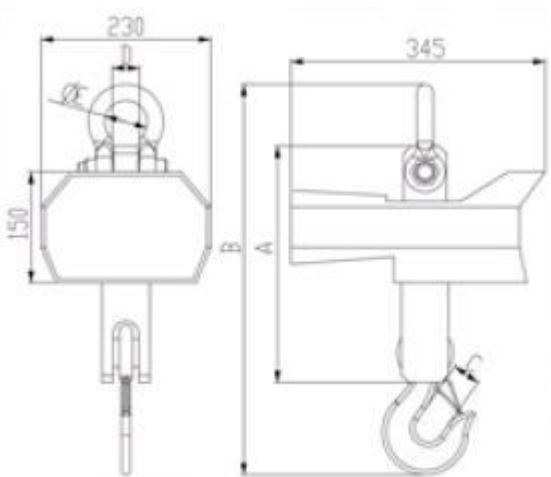

OCS – závěsná váha

Kompaktní, přesná, bytelná a všestranná jeřábová váha. Až 70 hodin nepřetržitého provozu. Vybavena závěsným třmenem, otočným hákem a dálkovým ovládním pro pohodlnou manipulaci při vážení.

Parametry:

- 30 mm LED display
- 4 tlačítkové ovládní
- ocelová krabice
- provozní teplota od -10 °C do + 40 °C
- vybavena třmenem a otočným hákem
- 70-ti hodinová výdrž a automatické vypínání po delší nečinnosti
- dálkové ovládní
- váha OCS3T-14kg, OCS5T-24kg, OCS10T-44kg
- napájení: vestavěná nabíjecí baterie; 230Vac nabíječka

Funkce :

-Zero, Hold, Net/Gross, paměť vážení, sčítání, kg/lb nastavení

Kód	Max.kapacita(kg)	Dílek(kg)
OCS3T	3000	1
OCS5T	5000	2
OCS10T	10000	5

	A	B	C	D	E
OCS3T	320	600	40	45	75
OCS5T	360	660	52	45	75
OCS10T	480	840	60	52	90,5