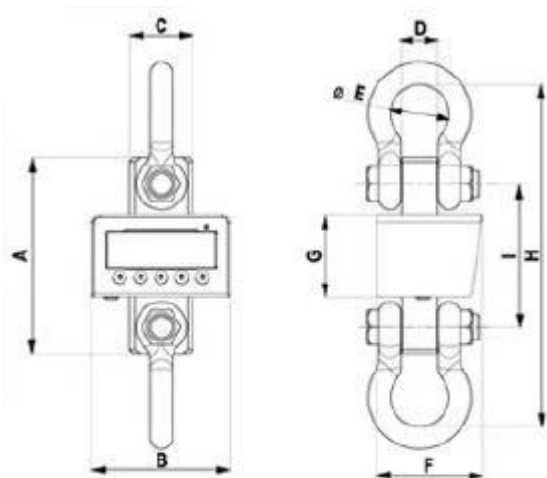

ZÁVĚSNÁ VÁHA MCWN „Ninja“

Lehká, třírozsahová jeřábová váha určená pro vnitřní provoz. Je možné ji používat také v režimu se zobrazením maxima nebo s podržením navážené hodnoty. Součástí dodávky je dálkové ovládání s dosahem 8 m, kterým je možné tarovat váhu v celém rozsahu. Dodává se v plastovém kufříku s madlem, celková hmotnost je 10 kg.

TECHNICKÁ DATA

- * přesnost 0,1 % z konečné hodnoty.
- * LCD displej, vysoký 25 mm
- * pozinkované třmeny.
- * voděodolná klávesnice s pěti tlačítky, ON/OFF, Zero, Tare, Mode, Print.
- * těleso váhy tvoří ocelová krabice opatřená vypal.lakem
- * dálkové ovládání s dosahem 8 m
- * provozní teplota -10/+40°
- * maximální přípustné přetížení : 200 % celkové nosnosti
- * bezpečnostní faktor K= 5
- * napájení - 4 AA nabíjecí baterie na cca. 40 hodin provozu
- * automat. vypínání nastavitelné po 1 - 30 minutách
- * dálkový přenos pomocí radiových vln na frekvenci 868MHz pro přenos do PC nebo do tiskárny, dosah 70 m uvnitř a 150 m venku
- * rozměry plastového kufříku 41x26x24cm

Opce

!!nutno objednat při dodávce váhy, dodatečně není možné funkce doplnit!!

- display do ruky –dálkový přenos hmotnosti (dosah 70 m uvnitř) s připojenou tiskárnou nebo dalším vybavením(DFW...,3590...,TRS...,DGT60..., ukazovací jednotky)
- skutečný čas
- paměť
- externí popisovač nebo termální paměť

Dodávka sestává z váhy, dálkového ovládání, přenosného plastového boxu, tří třmenů a závěsného háku.

Kód	Max.kapacita kg	Dílek kg	CE-M Dílek kg
MCWNT6	1500/3000/6000	0,5/1/2	-
MCWNT6M	6000	-	2
MCWNT6RF	1500/3000/6000	0,5/1/2	-
MCWNT6MRF	6000	-	2
MCWNT9	3000/6000/9500	1/2/5	-
MCWNT9M	9000	-	5
MCWNT9RF	3000/6000/9500	1/2/5	-
MCWNT9MRF	9000	-	5