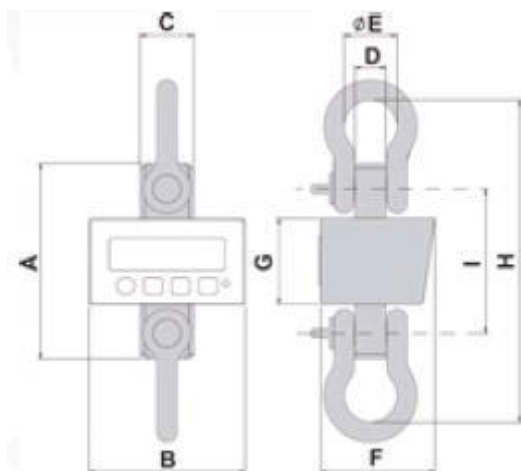

ZÁVĚSNÁ VÁHA MCWL

Lehká, třírozsahová jeřábová váha určená pro vnitřní provoz. Je možné ji používat také v režimu se zobrazením maxima nebo s podržením navážené hodnoty. Součástí dodávky je dálkové ovládání s dosahem 8 m, kterým je možné tarovat váhu v celém rozsahu. Váha je napájena 9V baterií. Dodává se v plastovém kufříku s madlem, celková hmotnost je 10 kg.

TECHNICKÁ DATA

- * přesnost 0,1 % z konečné hodnoty.
- * LCD displej, vysoký 25 mm
- * pozinkované třmeny.
- * voděodolná klávesnice se čtyřmi tlačítky, ON/OFF, Null/TARA, F1,F2.
- * tělo váhy tvoří ocelová krabice opatřená vypal.lakem
- * dálkové ovládání s dosahem 8 m
- * provozní teplota -10/+40°
- * maximální přípustné přetížení : 200 % celkové nosnosti
- * bezpečnostní faktor K= 5
- * napájení je zajištěno baterií 9 V na cca. 35 hodin provozu
- * automat. vypínání nastavitelné po 1 - 30 minutách

Dodávka sestává z váhy, dálkového ovládání, přenosného plastového boxu, tří třmenů a závěsného háku.

Kód	Max.kapacita	Dílek kg	CE-M Dílek kg
MCWL600	150/300/600	0,05 / 0,1 / 0,2	
MCWLT1M	200/500/1000		0,2 / 0,5 / 1