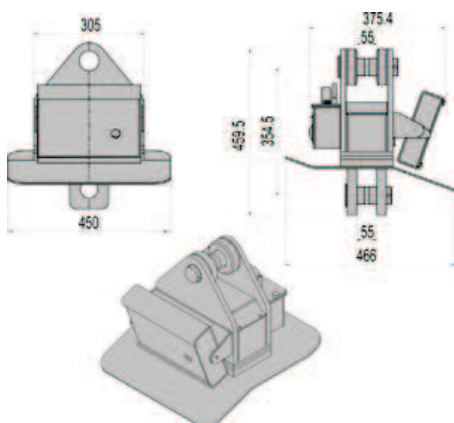

ZÁVĚSNÁ VÁHA MCWH - EXTREME

Jeřábová váha do těžkých provozů, spolehlivá a s jednoduchou obsluhou. Je možné ji používat jak ve skladu, tak v nepříznivých provozních podmínkách. Váha díky své nízké stavební výšce umožňuje efektivní nasazení na zvedacích zařízeních. Součástí dodávky je dálkové ovládání s dosahem 8 m, kterým je možné tarovat váhu v

TECHNICKÁ DATA

- * červený LED displej, vysoký 40 mm
- * voděodolná klávesnice se 5-ti tlačítky, ZERO, ON/OFF, AUTOMATIC TARE, MODE a PRINT
- * extrémně silné těleso váhy z ocelového plechu (tepelně tvrzený)
- * dálkové ovládání s dosahem 8 m, automatické tárování
- * provozní teplota -10/+70°
- * maximální přípustné přetížení : 200 % celkové nosnosti
- * bezpečnostní faktor K=5
- * napájení je zajištěno hermeticky uzavřeným akumulátorem na cca. 60 hodin provozu
- * snadná výměna akumulátoru
- * automatické vypínání
- * ochrana proti nárazu a přetížení

Rozměry v mm

Příslušenství :

- dálkový přenos (dosah 70 m v budovách)
- tiskárna k displeji
- tepelný štít k ochraně proti infrazáření a vysokým teplotám
- vzdálený displej, možno i s tiskárnou
- separátní nabíječka pro trvalý provoz s více akumulátory