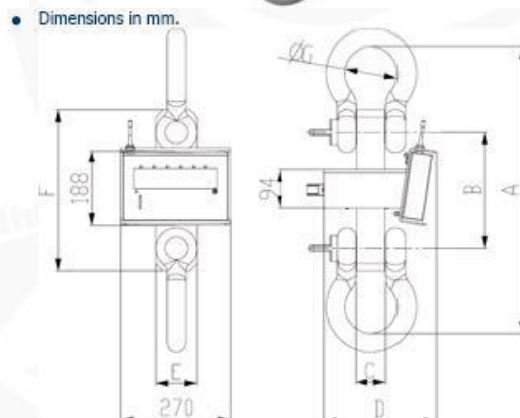

MCW09 PROFESSIONAL

Nerezová jeřábová váha , se 40 mm LED displejem, který je velmi dobře čitelný ze všech úhlů a za všech světelných podmínek. Bytelná a spolehlivá váha vhodná do haly i pro venkovní použití. IP67 ochrana proti prachu a stříkající vodě.

Příslušenství :

- dálkový přenos (dosah 70 m v budovách)
- vzdálený displej, možno i s tiskárnou

Code	A	B	C	D	E	F	G	Weight (kg) *
MCW09T12	451	186	52	272,5	100	270	83	30
MCW09T17	592	220	61	272,5	100	320	98	40
MCW09T25	640	290	75	272,5	100	400	130	56
MCW09T35	730	280	82	272,5	105	400	130	70
MCW09T55	1350	350	105	292,5	130	620	180	150

TYP	Max.kapacita (kg)	Dílek (kg)
MCW09T12	12 000	5
MCW09T17	17 000	10
MCW09T25	25 000	10
MCW09T35	35 000	20
MCW09T55	55 000	20