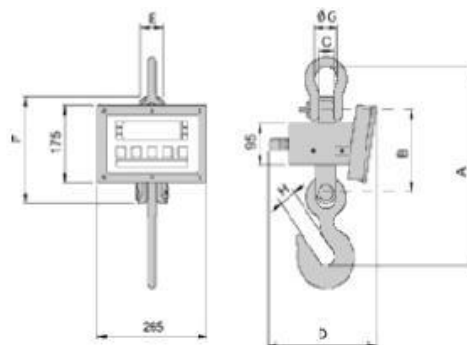

# ZÁVĚSNÁ VÁHA MCW PROFESSIONAL

Spolehlivá jeřábová váha s jednoduchou obsluhou. Je možné ji používat jak ve skladu, tak v nepříznivých provozních podmínkách ( krytí IP 67). Součástí dodávky je dálkové ovládání s dosahem 8 m, kterým je možné tarovat váhu.

## TECHNICKÁ DATA:

- \* podsvětlený LED displej, vysoký 250 mm
- \* voděodolná klávesnice se 5-ti tlačítky, ZERO, ON/OFF AUTOMATIC TARE, MODE a PRINT
- \* tělo váhy tvoří nerezová skříň s krytím IP67 (odolná proti prachu a stříkající vodě )
- \* dálkové ovládání s dosahem 8 m
- \* provozní teplota -10/+40°
- \* maximální přípustné přetížení : 200 % celkové nosnosti
- \* bezpečnostní faktor K= 5
- \* napájení je zajištěno nabíjecím akumulátorem na cca. 40 hodin provozu
- \* automatické vypínání
- \* cena včetně háku s pojistkou a závěsného oka

## Příslušenství :

- dálkový přenos ( dosah 70 m v budovách )
- tiskárna k displeji
- tepelný štít k ochraně proti infra záření a vysokým teplotám
- vzdálený displej, možno i s tiskárnou

Typ	Rozsah (kg)	Dílek (kg)
MCW150	150	0,02
MCW300	300	0,05
MCW600	600	0,1
MCW1500	1500	0,2
MCW3000	3000	0,5
MCWT6	6500	1
MCW150M	150	0,05
MCW300M	300	0,1
MCW600M	600	0,2
MCW1500M	1500	0,5
MCW3000M	3000	1
MCWT6M	6000	2
dálkový přenos OBRFT+OBRFPC		