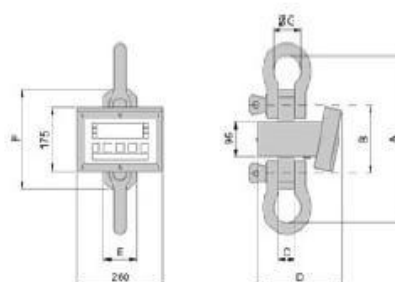

# ZÁVĚSNÁ VÁHA MCW PROFESSIONAL

Spolehlivá jeřábová váha s jednoduchou obsluhou. Je možné ji používat jak ve skladu, tak v nepříznivých provozních podmínkách ( krytí IP 67). Součástí dodávky je dálkové ovládání s dosahem 8 m, kterým je možné tarovat váhu.

## TECHNICKÁ DATA:

- \* podsvětlený LED displej, vysoký 250 mm
- \* voděodolná klávesnice se 5-ti tlačítky, ZERO, ON/OFF AUTOMATIC TARE, MODE a PRINT
- \* tělo váhy tvoří nerezová skříň s krytím IP67 (odolná proti prachu a stříkající vodě )
- \* dálkové ovládání s dosahem 8 m
- \* provozní teplota -10/+40°
- \* maximální přípustné přetížení : 200 % celkové nosnosti
- \* bezpečnostní faktor K= 5
- \* napájení je zajištěno nabíjecím akumulátorem na cca. 40 hodin provozu
- \* automatické vypínání
- \* cena včetně háku s pojistkou a závěsného oka

## Příslušenství :

- dálkový přenos ( dosah 70 m v budovách )
- tiskárna k displeji
- tepelný štít k ochraně proti infra záření a vysokým teplotám
- vzdálený displej, možno i s tiskárnou

Typ	Rozsah (kg)	Dílek (kg)
MCW150	150	0,02
MCW300	300	0,05
MCW600	600	0,1
MCW1500	1500	0,2
MCW3000	3000	0,5
MCWT6	6500	1
MCW150M	150	0,05
MCW300M	300	0,1
MCW600M	600	0,2
MCW1500M	1500	0,5
MCW3000M	3000	1
MCWT6M	6000	2
dálkový přenos OBRFT+OBRFPC		